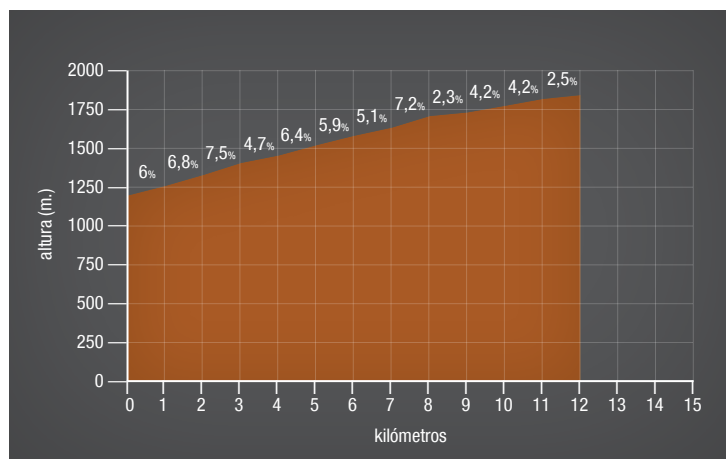

Castilla y León

laeXtrema

— Etapas — Tramos opcionales — Salida HC 1 2 3 Puertos — Avituallamiento

La Morcuera (1796m.)

(Desde Rascafría)

Desnivel: 628m.

Porcentaje medio: 5,2%

www.laXtrema.es

Canencia (1524m.)

(Desde Miraflores de la Sierra)

Desnivel: 371m.

Porcentaje medio: 4,7%

www.laXtrema.es

Navafria (1778m.)

(Desde Lozoya)

Desnivel: 635m.

Porcentaje medio: 5,6%

www.laXtrema.es