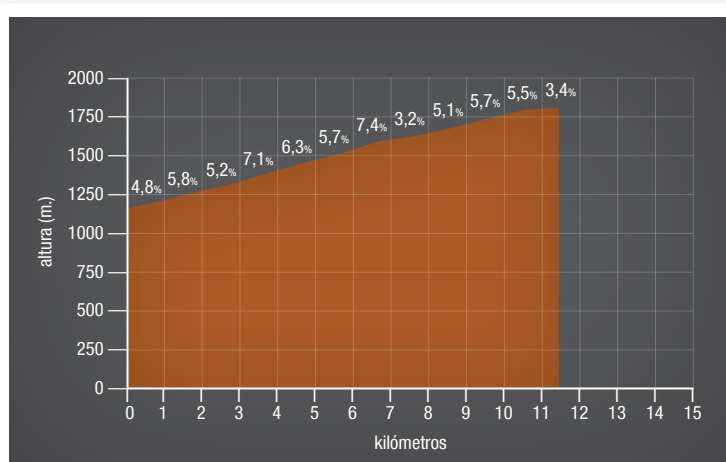

Castilla y León

laeXtrema

— Etapas — Tramos opcionales — Salida HC 1 2 3 Puertos — Avituallamiento

La Morcuera (1796m.)

(Desde Rascafría)

Desnivel: 628m.

Porcentaje medio: 5,2%

www.laXtrema.es

Canencia (1524m.)

(Desde Miraflores de la Sierra)

Desnivel: 371m.

Porcentaje medio: 4,7%

www.laXtrema.es

Navafria (1778m.)

(Desde Lozoya)

Desnivel: 635m.

Porcentaje medio: 5,6%

www.laXtrema.es