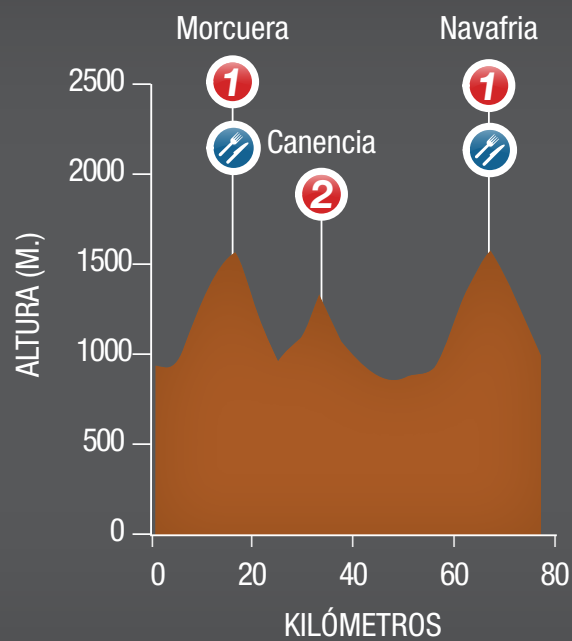

Castilla y León

laeXtrema

— Etapas — Tramos opcionales — Salida HC 1 2 3 Puertos — Avituallamiento

La Morcuera (1796m.)

(Desde Rascafría)

Desnivel: 628m.

Porcentaje medio: 5,2%

www.laXtrema.es

Canencia (1524m.)

(Desde Miraflores de la Sierra)

Desnivel: 371m.

Porcentaje medio: 4,7%

www.laXtrema.es

Navafria (1778m.)

(Desde Lozoya)

Desnivel: 635m.