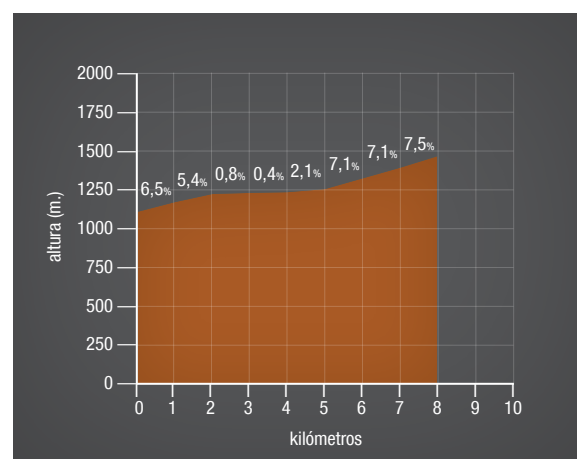

Castilla y León

laeXtrema

— Etapas — Tramos opcionales — Salida HC 1 2 3 Puertos — Avituallamiento

La Morcuera (1796m.)

(Desde Rascafría)

Desnivel: 628m.

Porcentaje medio: 5,2%

www.laXtrema.es

Canencia (1524m.)

(Desde Miraflores de la Sierra)

Desnivel: 371m.

Porcentaje medio: 4,7%

www.laXtrema.es

Navafria (1778m.)

(Desde Lozoya)

Desnivel: 635m.

Porcentaje medio: 5,6%

www.laXtrema.es